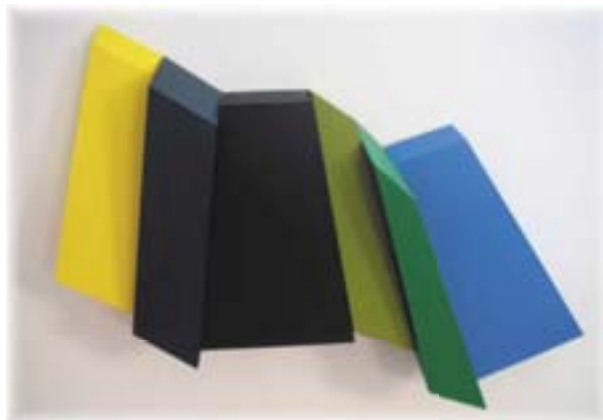

Strates

2009

Peinture vinylique
sur toile
73 x 60 cm

Bas-reliefs

2009

Peinture vinylique
sur carton en volume

Diag. 63 cm / Prof. 9.5 cm

Diag. 60 cm / Prof. 11 cm