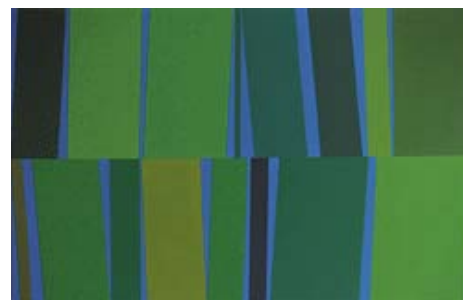

Exposition personnelle à la
Galerie municipale de Nantes en 2007

Variations

2003

130 x 97 cm

130 x 97 cm

116 x 73 cm

116 x 81 cm

100 x 65 cm

65 x 46 cm

Peinture vinylique
sur toile

Monochromes

2004

65 x 50 cm

65 x 50 cm

65 x 50 cm

65 x 50 cm