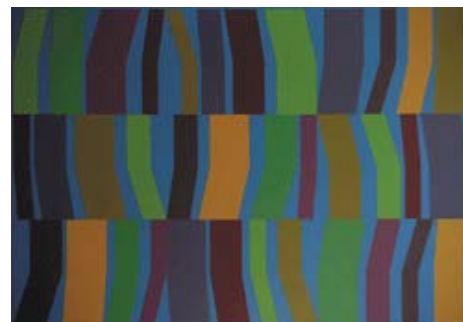

Exposition personnelle à la
Galerie municipale de Nantes en 2007

Variations

2003

130 x 97 cm

130 x 97 cm

116 x 73 cm

116 x 81 cm

100 x 65 cm

65 x 46 cm

Peinture vinylique
sur toile

Monochromes

2004

65 x 50 cm

65 x 50 cm

65 x 50 cm

65 x 50 cm