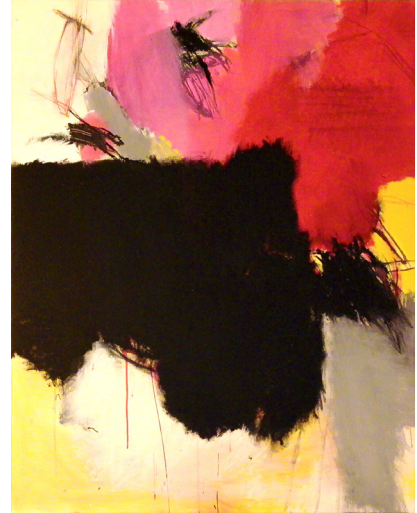

PIERRE EDOUARD TERRIER 1951

www.l-artquarium.ch/galerie/pierreEdouardTerrier.html

Né en 1951 à Genève. A présenté régulièrement son travail depuis 1994, aussi bien à Genève qu'à l'étranger. Le Centre d'art en l'île (Genève) lui a notamment consacré une exposition personnelle en 2000, a aussi exposé à la villa Dutoit (Genève) en 2002 .

Pierre Edouard Terrier revendique une appartenance à l'abstraction lyrique. Sa peinture, jouant de superpositions et de transparences, laisse entrevoir des éléments aussi bien figuratifs qu'abstraites.